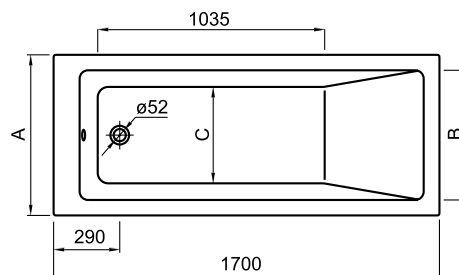

## NOLAH

Kád  
A248400000 1700X750 mm  
A248395000 1700X700 mm

Kád szerelő keret  
A25F032000 1700 mm

Előlap  
A259923000 1700 mm

Oldallap  
A259926000 700 mm

Kádlábak  
A24F112000

Kádleeresztő szifon  
A24L542000