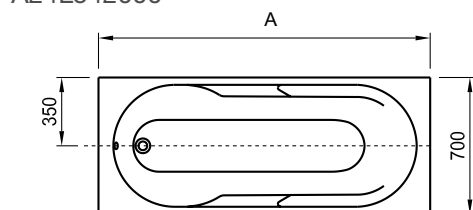

Kád
A248405000 1700X700 mm
A248396000 1600X700 mm
A248397000 1500X700 mm

Kád szerelő keret
A25F032000 1700 mm
A25F033000 1600 mm

Előlap
A259923000 1700 mm
A259924000 1600 mm
A25992500 1500 mm

Oldallap
A259926000 700 mm

Kádlábak
A24F112000

Kádleeresztő szifon
A24L542000

A
1700
1600
1500