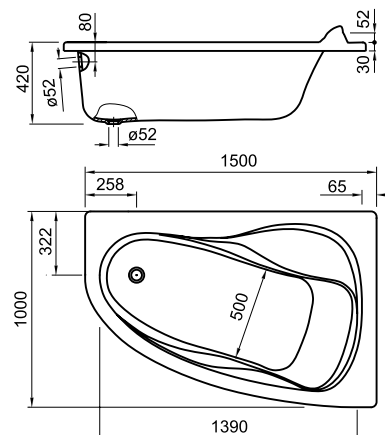

## WAITARA balos

Kád  
A248398000 1500X1000 mm balos

Előlap  
A248401000 1810x545 mm balos

Kádlábak  
A24F113000

Kádleeresztő szifon  
A24L542000

## WAITARA jobbos

Kád  
A248399000 1500X1000 mm jobbos

Előlap  
A248402000 1810x545 mm jobbos

Kádlábak  
A24F113000

Kádleeresztő szifon  
A24L542000