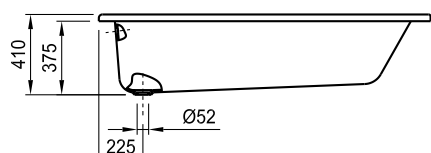

Kád
A248405000 1700X700 mm
A248396000 1600X700 mm
A248397000 1500X700 mm

Kád szerelő keret
A25F032000 1700 mm
A25F033000 1600 mm

Előlap
A259923000 1700 mm
A259924000 1600 mm
A25992500 1500 mm

Oldallap
A259926000 700 mm

Kádlábak
A24F112000

Kádleeresztő szifon
A24L542000

A
1700
1600
1500