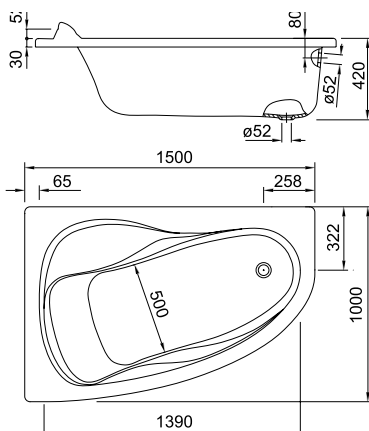

## WAITARA balos

Kád  
A248398000 1500X1000 mm balos

Előlap  
A248401000 1810x545 mm balos

Kádlábak  
A24F113000

Kádleeresztő szifon  
A24L542000

## WAITARA jobbos

Kád  
A248399000 1500X1000 mm jobbos

Előlap  
A248402000 1810x545 mm jobbos

Kádlábak  
A24F113000

Kádleeresztő szifon  
A24L542000