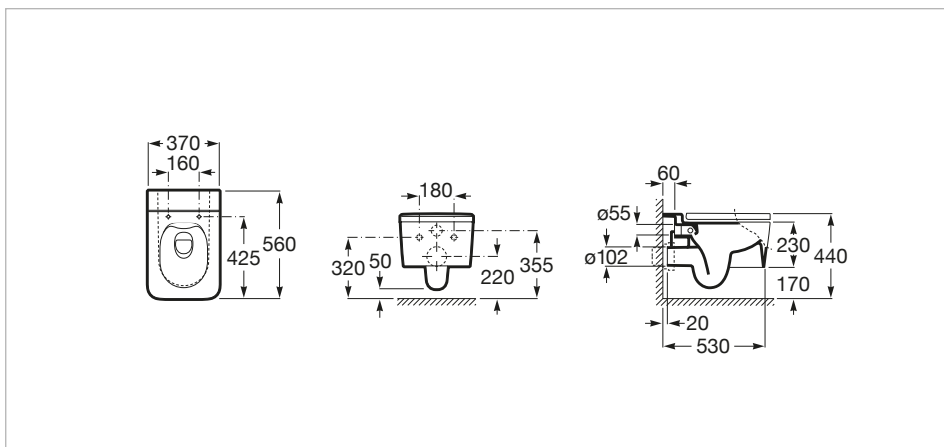

Inspira

Három forma, számos kombinációs lehetőség. A Round (kerek), Soft (lágy - lekerekített_x000D_sarkokkal) és Square (szögletes) formákkal rendelkező olyan porcelán és bútor kollekció, amely tökéletesen kombinálható s bármely fürdőszobastílushoz kiválóan alkalmazkodik.

SQUARE - Porcelán Rimless fali WC, hátsó kifolyású

Beszereles típusa: Fali
Forma: Szögletes
Lefolyó típusa: Hátsó/Vízszintes
Rögzítő szett: Tartozék
Tiszta perem
Öblítő rendszer: Mélyöblítésű

Színek és minták

Hogyan kapok hivatkozási számot
Írja be a ".." helyére a kívánt minta kódot az alábbi listából

00 Fehér

Méretek

Hossz: 370 mm.
Szélesség: 560 mm.
Magasság: 440 mm.

Kompatibilitás

801532..B SQUARE - Lecsapódásmentes SUPRALIT® WC-ülöke és fedél
890090020 Falbaépített tartály,kettős öblítéssel,fali wc-khez.Bekötőcső 90/110 ø.

Műszaki rajzok