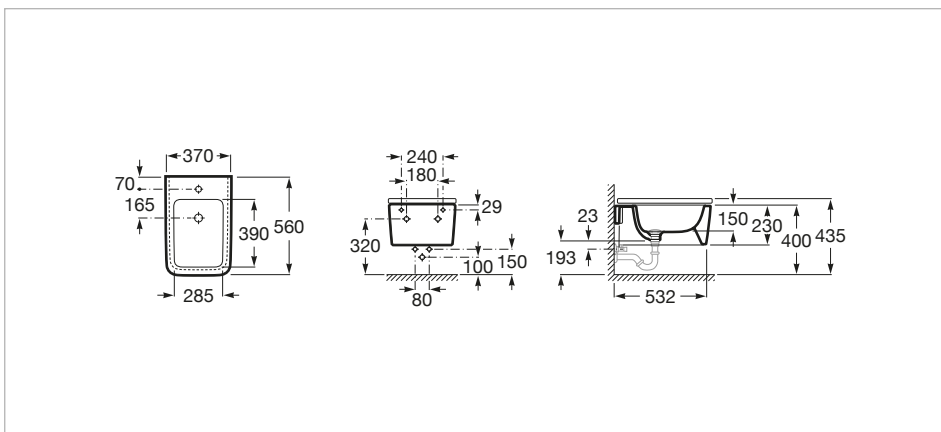

Inspira

SQUARE - Porcelán fali bidé

Beszereles típusa: Fali
Bidé térfogata (l): 7,5
Csaplyuk alakítása: 1 csaplyuk
Forma: Szögletes
Rögzítő szett: Tartozék

Színek és minták

Hogyan kapok hivatkozási számot
Írja be a ".." helyére a kívánt minta kódot az alábbi listából

00 Fehér

Méreték

Hossz: 370 mm.
Szélesség: 560 mm.
Magasság: 230 mm.

Kompatibilitás

806532..B SQUARE - Lecsapódásmentes SUPRALIT® bidé fedél
890091200 DUPLO BIDET - Falbaépített szerelőkeret, fali bidéhez

Három forma, számos kombinációs lehetőség. A Round (kerek), Soft (lágy - lekerekített_x000D_sarkokkal) és Square (szögletes) formákkal rendelkező olyan porcelán és bútor kollekció, amely tökéletesen kombinálható s bármely fürdőszobastílushoz kiválóan alkalmazkodik.

Műszaki rajzok